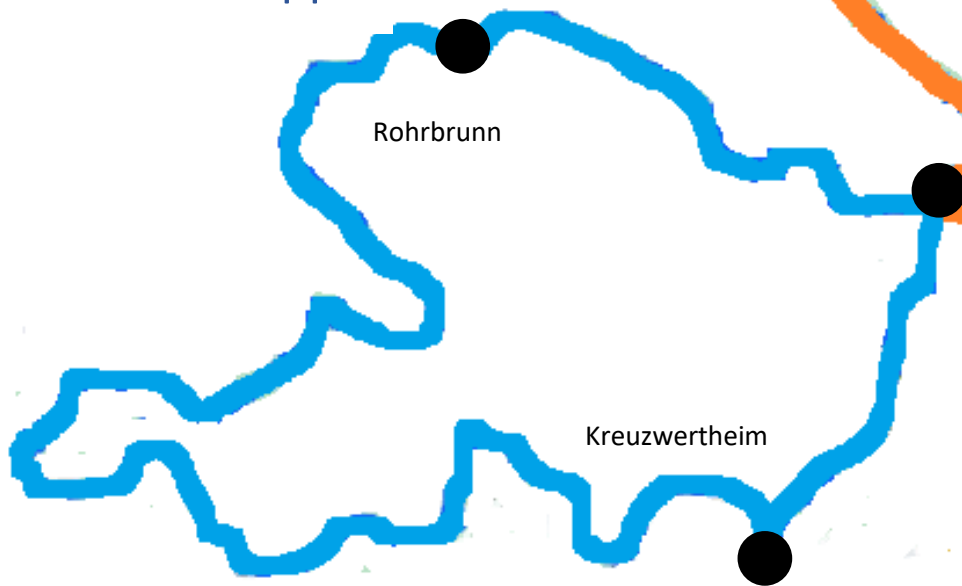

Streckenführung

Nachtetappe

Lohr am Main

Karlstadt

Güntersleben

Tagetappe